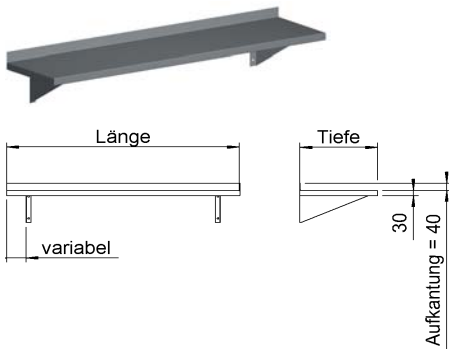

## WB - Wandbord

**WB** - Wandbord aus CNS-WN1.4301 - 1,5 mm, hinten 40 mm aufgekantet, mit 2 bzw. 3 Konsolen, Unterseite wahlweise ohne bzw. mit Holzunterfütterung und CNS-Gegenblech.

3 Konsolen ab Korpuslänge > 1600 mm.

## WR - Wandregal

**WR** - Wandregal aus CNS-WN1.4301 - 1,5 mm, hinten 40 mm aufgekantet, mit 2 bzw. 3 Konsolen, höhenverstellbar mit 2 bzw. 3 Verstellschienen VS, Unterseite wahlweise ohne bzw. mit Holzunterfütterung und CNS-Gegenblech.