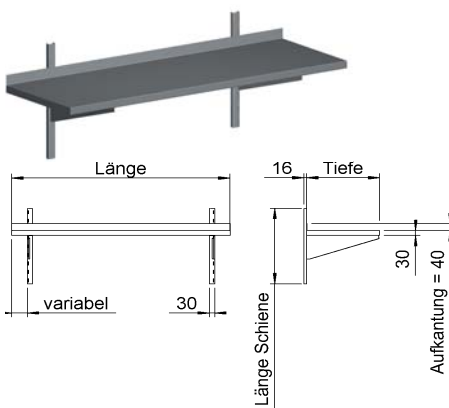

## WB - Wandbord

**WB** - Wandbord aus CNS-WN1.4301 - 1,5 mm, hinten 40 mm aufgekantet, mit 2 bzw. 3 Konsolen, Unterseite wahlweise ohne bzw. mit Holzunterfütterung und CNS-Gegenblech.

3 Konsolen ab Korpuslänge > 1600 mm.

## WR - Wandregal

**WR** - Wandregal aus CNS-WN1.4301 - 1,5 mm, hinten 40 mm aufgekantet, mit 2 bzw. 3 Konsolen, höhenverstellbar mit 2 bzw. 3 Verstellschienen VS, Unterseite wahlweise ohne bzw. mit Holzunterfütterung und CNS-Gegenblech.

3 Konsolen ab Korpuslänge > 1600 mm,  
3 Verstellschienen ab Korpuslänge > 1600 mm.

## Lager - Programm

| WB, inkl. Konsolen |         |        |         |        |
|--------------------|---------|--------|---------|--------|
| Tiefe / mm         | 300     |        | 400     |        |
| Länge / mm         | Art.Nr. | €      | Art.Nr. | €      |
| 1000               | WB103   | 137,55 | WB104   | 150,41 |
| 1200               | WB123   | 147,50 | WB124   | 162,42 |
| 1400               | WB143   | 157,44 | WB144   | 174,42 |
| 1600               | WB163   | 167,40 | WB164   | 186,43 |
| 1800 *             | WB183   | 189,52 | WB184   | 211,48 |
| 2000               | WB203   | 199,47 | WB204   | 223,48 |